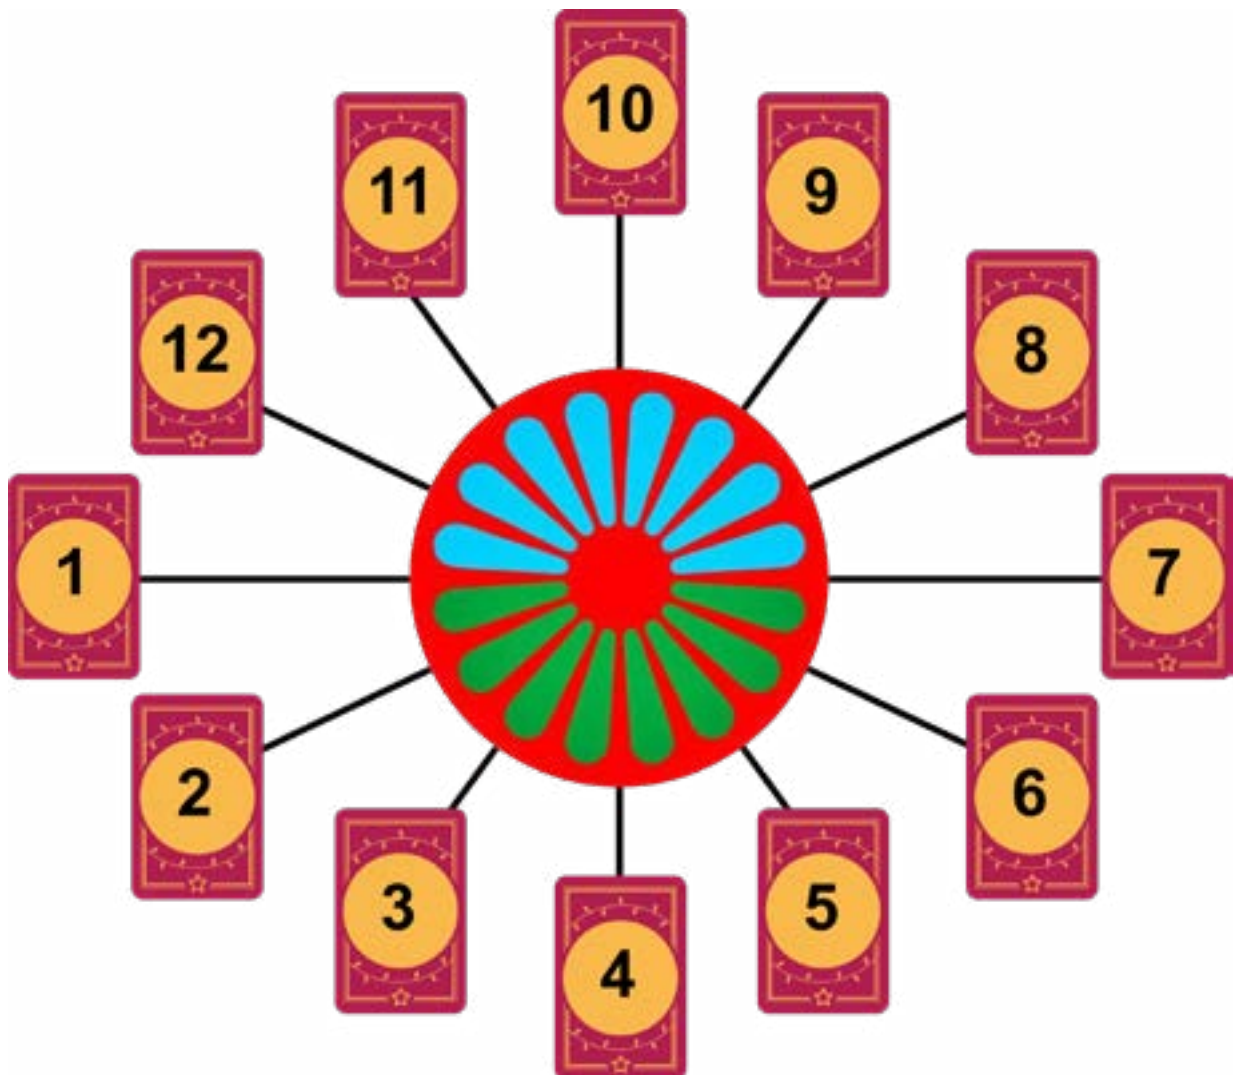

MÉTODO MANDALA ASTROLÓGICA