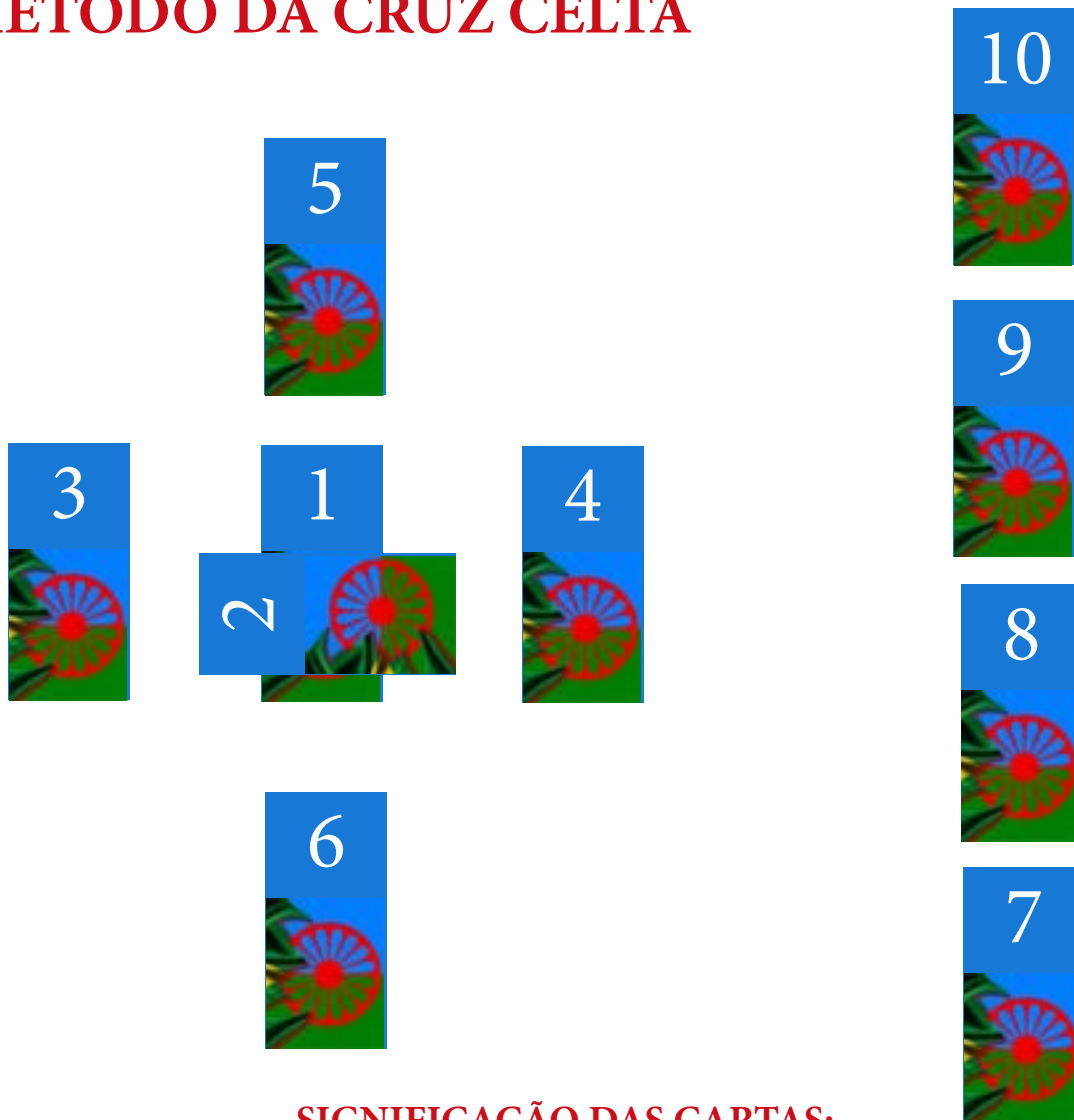

Para os iniciantes o mais recomendável é o método das três cartas, que podem representar:

- **Passado, presente e futuro;**
- **O problema, a causa, a solução;**
- **Outras interpretações que sua intuição mandar.**

MÉTODO DA CRUZ CELTA

SIGNIFICAÇÃO DAS CARTAS:

Carta 1 – Momento Atual;

Carta 2 – O que está contra o momento atual;

Carta 3 – Passado

Carta 4 – Futuro imediato

Carta 5 – Consulente;

Carta 6 – O que a Consulente não está vendo;